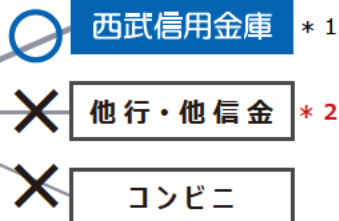

*1：当金庫一部の店舗・出張所のATMは、建物都合等により土・日・祝日の稼働を休止しております。

*2：他の信金カードは、お取引信用金庫のATMでご利用いただけます。